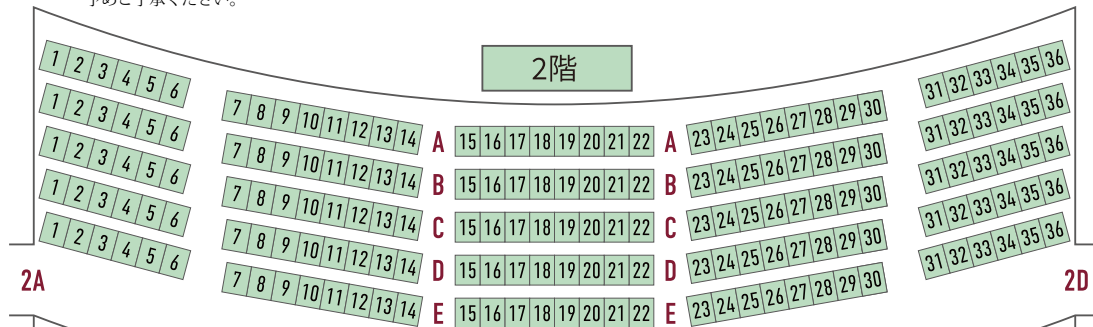

愛媛県県民文化会館 サブホール

1階

ステージ

※ただし車いすスペース左右の後方4席は手すり等、施設の構造上、見え方にご満足いただけない恐れがございます。予めご了承ください。

2階

3階