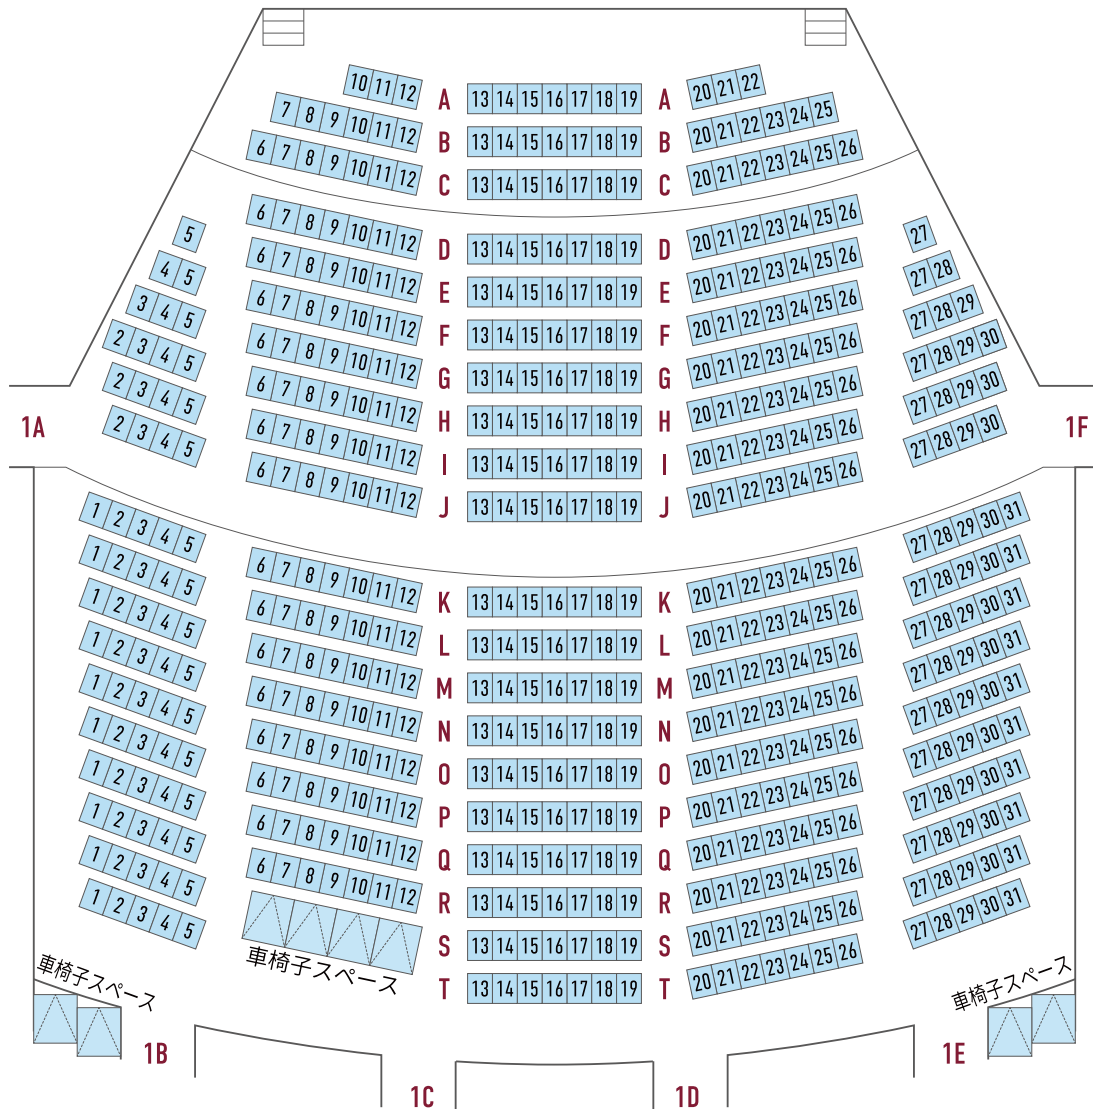

愛媛県県民文化会館 サブホール

1階

ステージ

※ただし車いすスペース左右の後方4席は手すり等、施設の構造上、見え方にご満足いただけない恐れがございます。予めご了承ください。

2階

3階