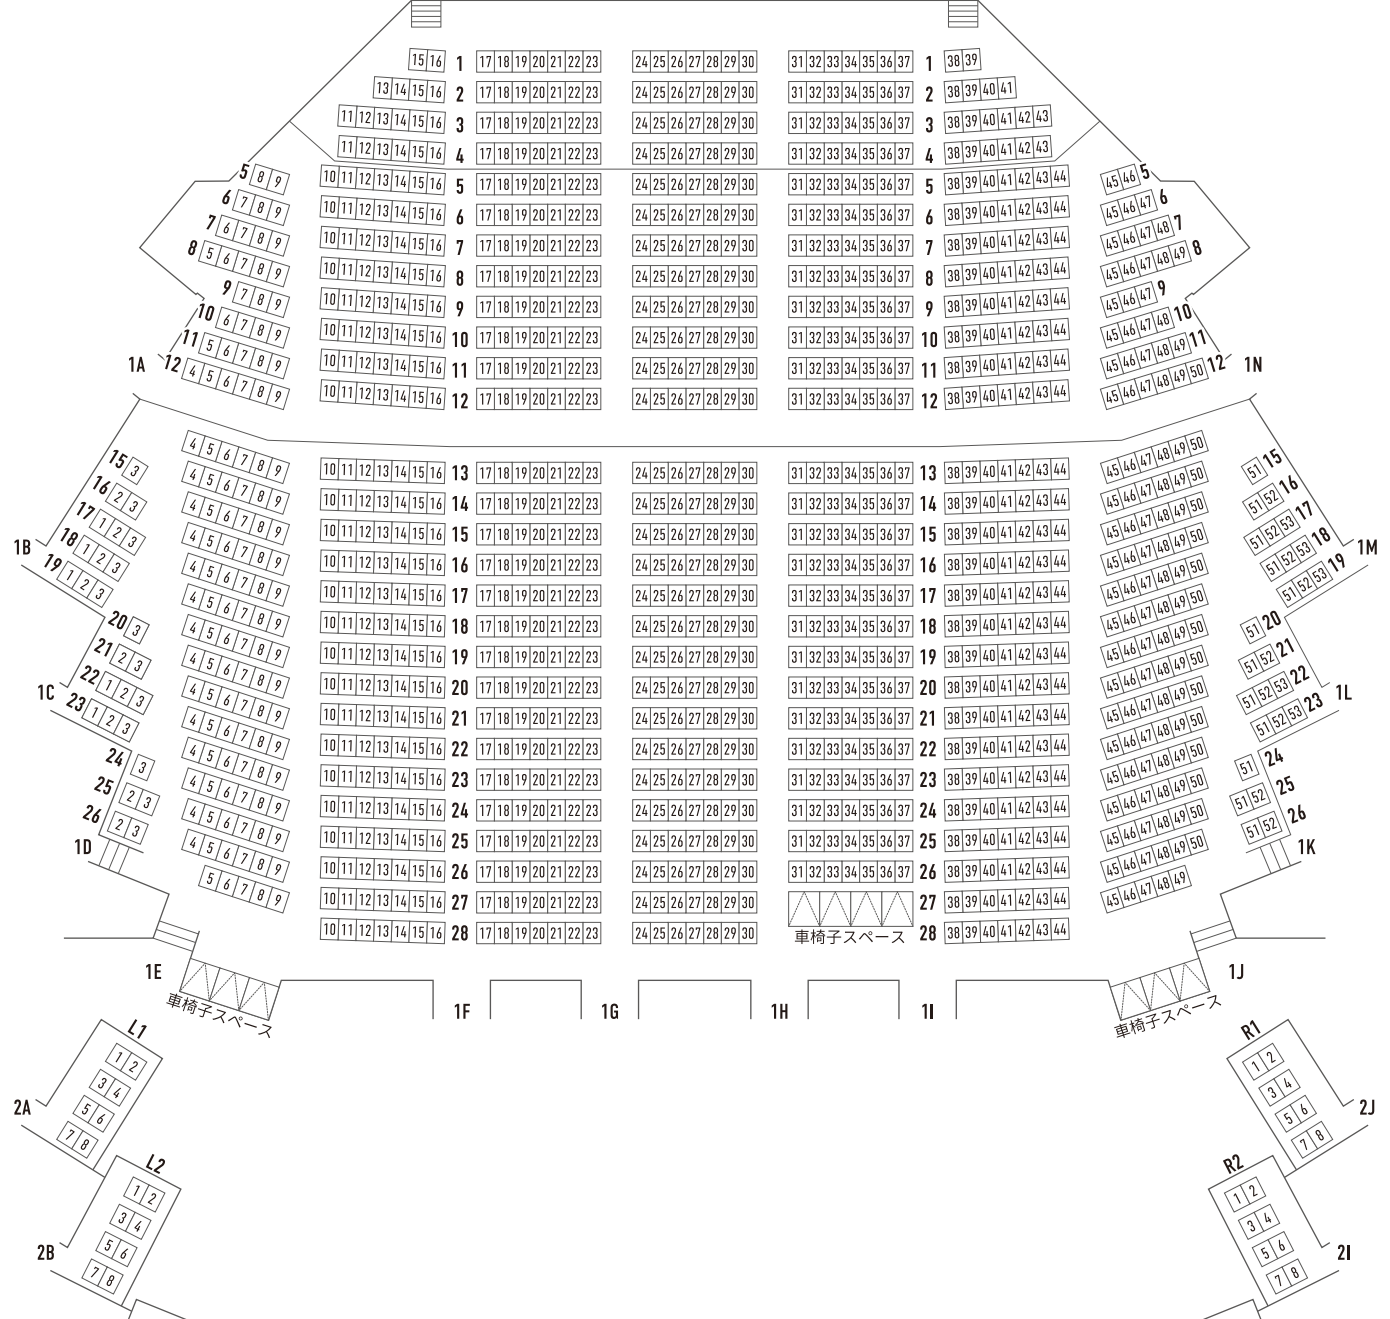

愛媛県県民文化会館 メインホール(1~2階)

1階
ステージ

2階

愛媛県県民文化会館 メインホール(3~5階)