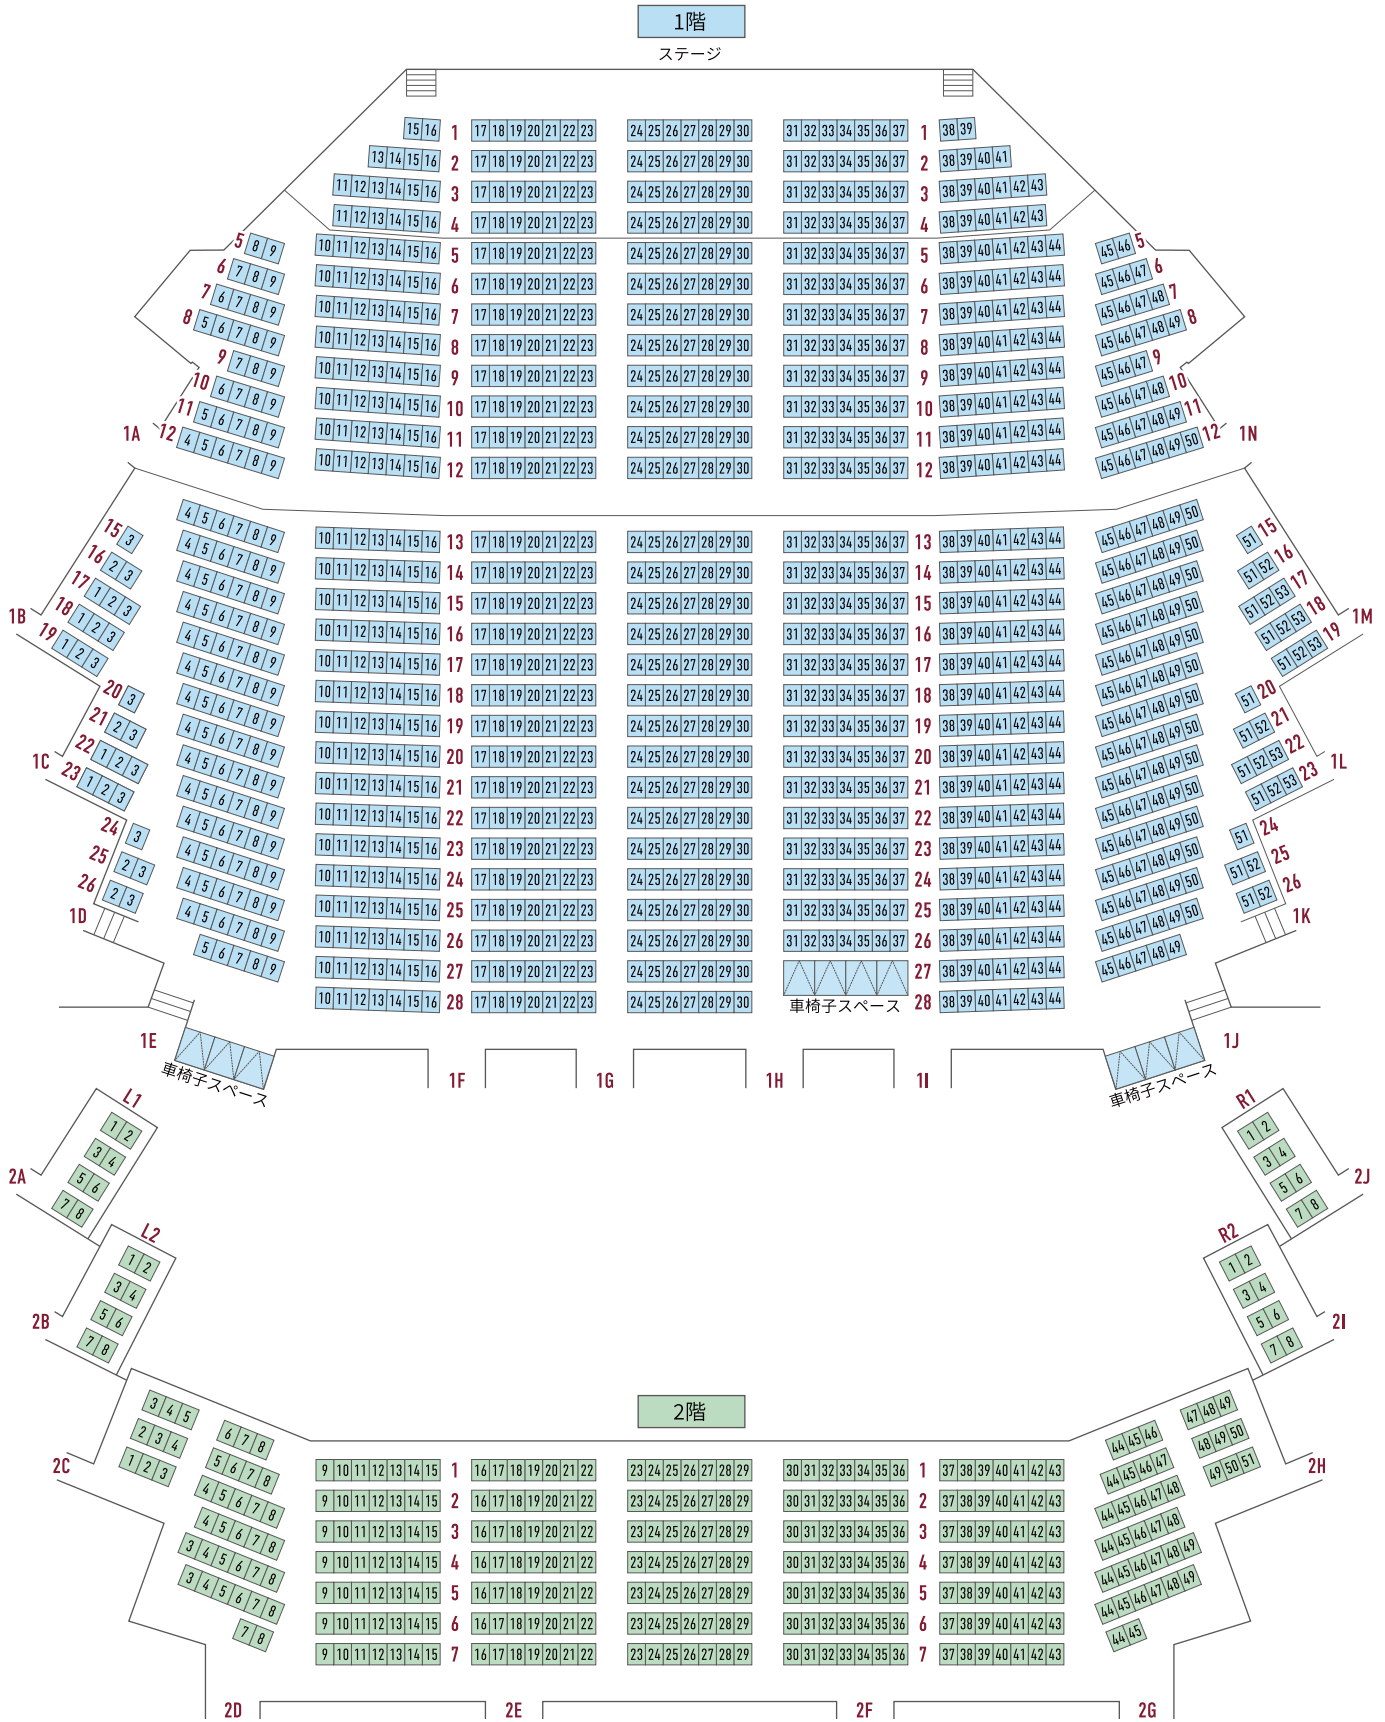

愛媛県県民文化会館 メインホール(1~2階)

愛媛県県民文化会館 メインホール(3~5階)