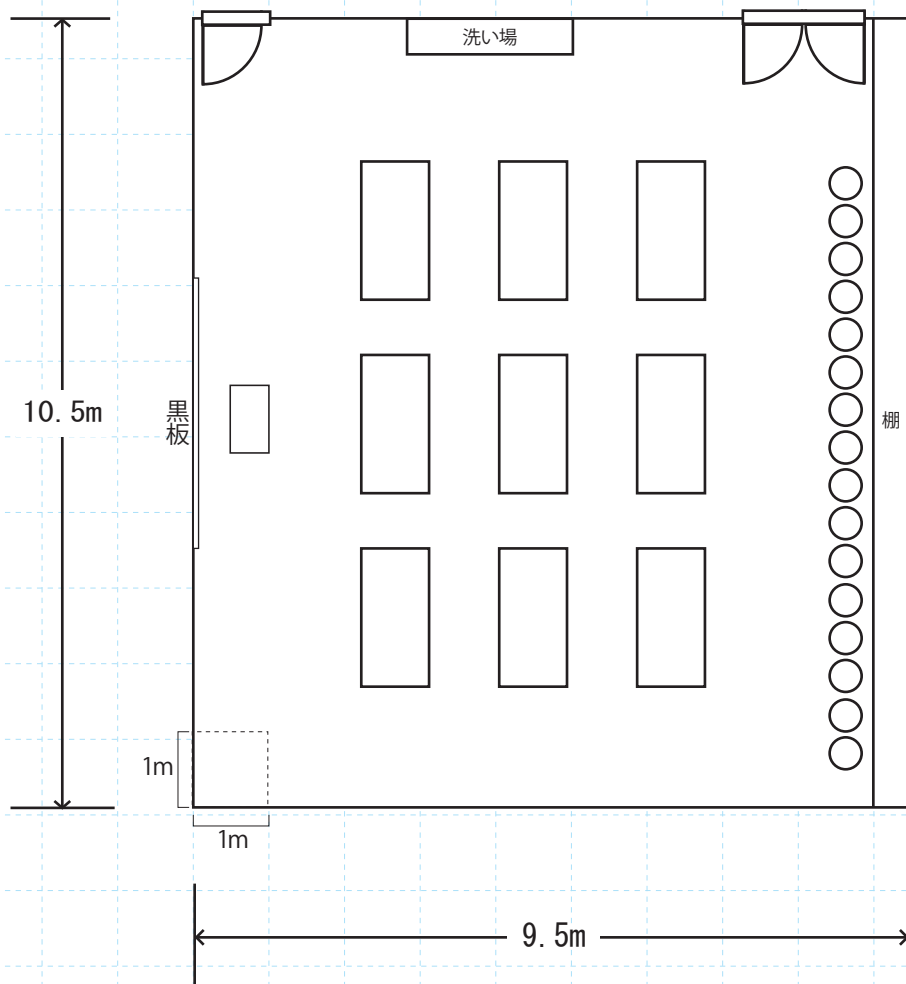

第18会議室

有効床面積 101.7m²

創作台 9台

第19会議室

有効床面積 101.7m²

創作台 9台