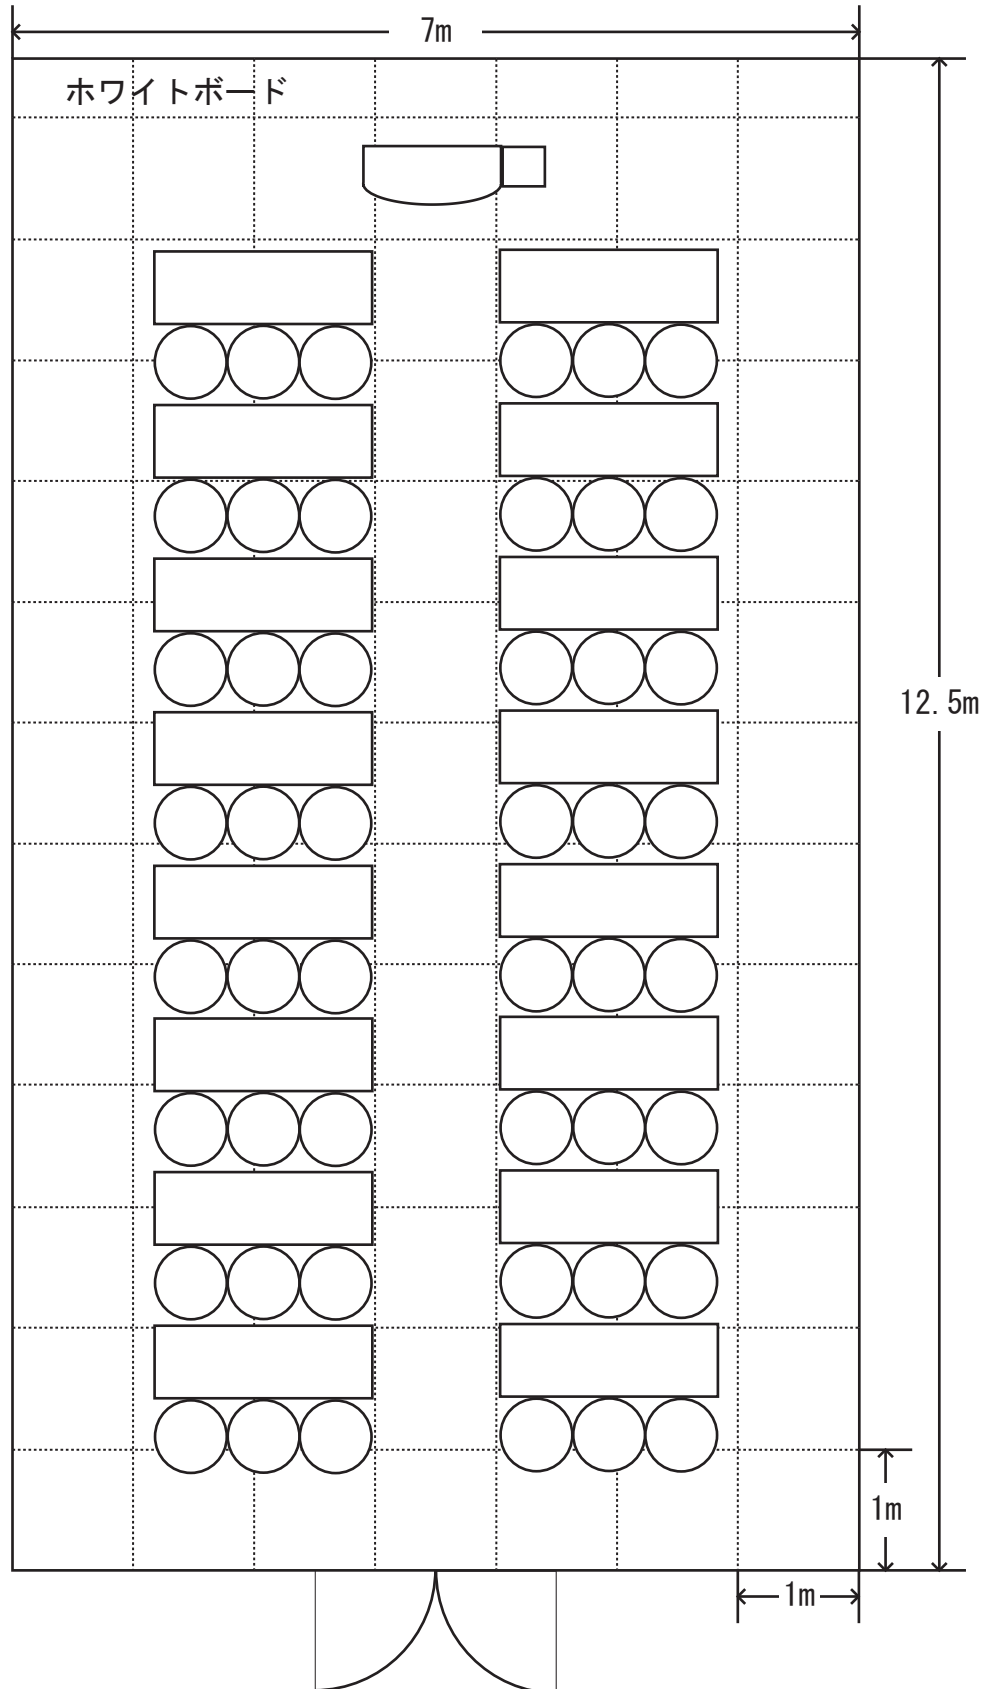

机といすは最大数です。これ以上増やすことはできません。

第1. 2. 3会議室 48名

スクリーン 本  
拡声装置 台  
(ワイヤレス2本付)

使用時間 ~

有効床面積87.5㎡

第1. 2. 3会議室 36名

スクリーン 本  
拡声装置 台  
(ワイヤレス2本付)

使用時間 ~

有効床面積87.5㎡