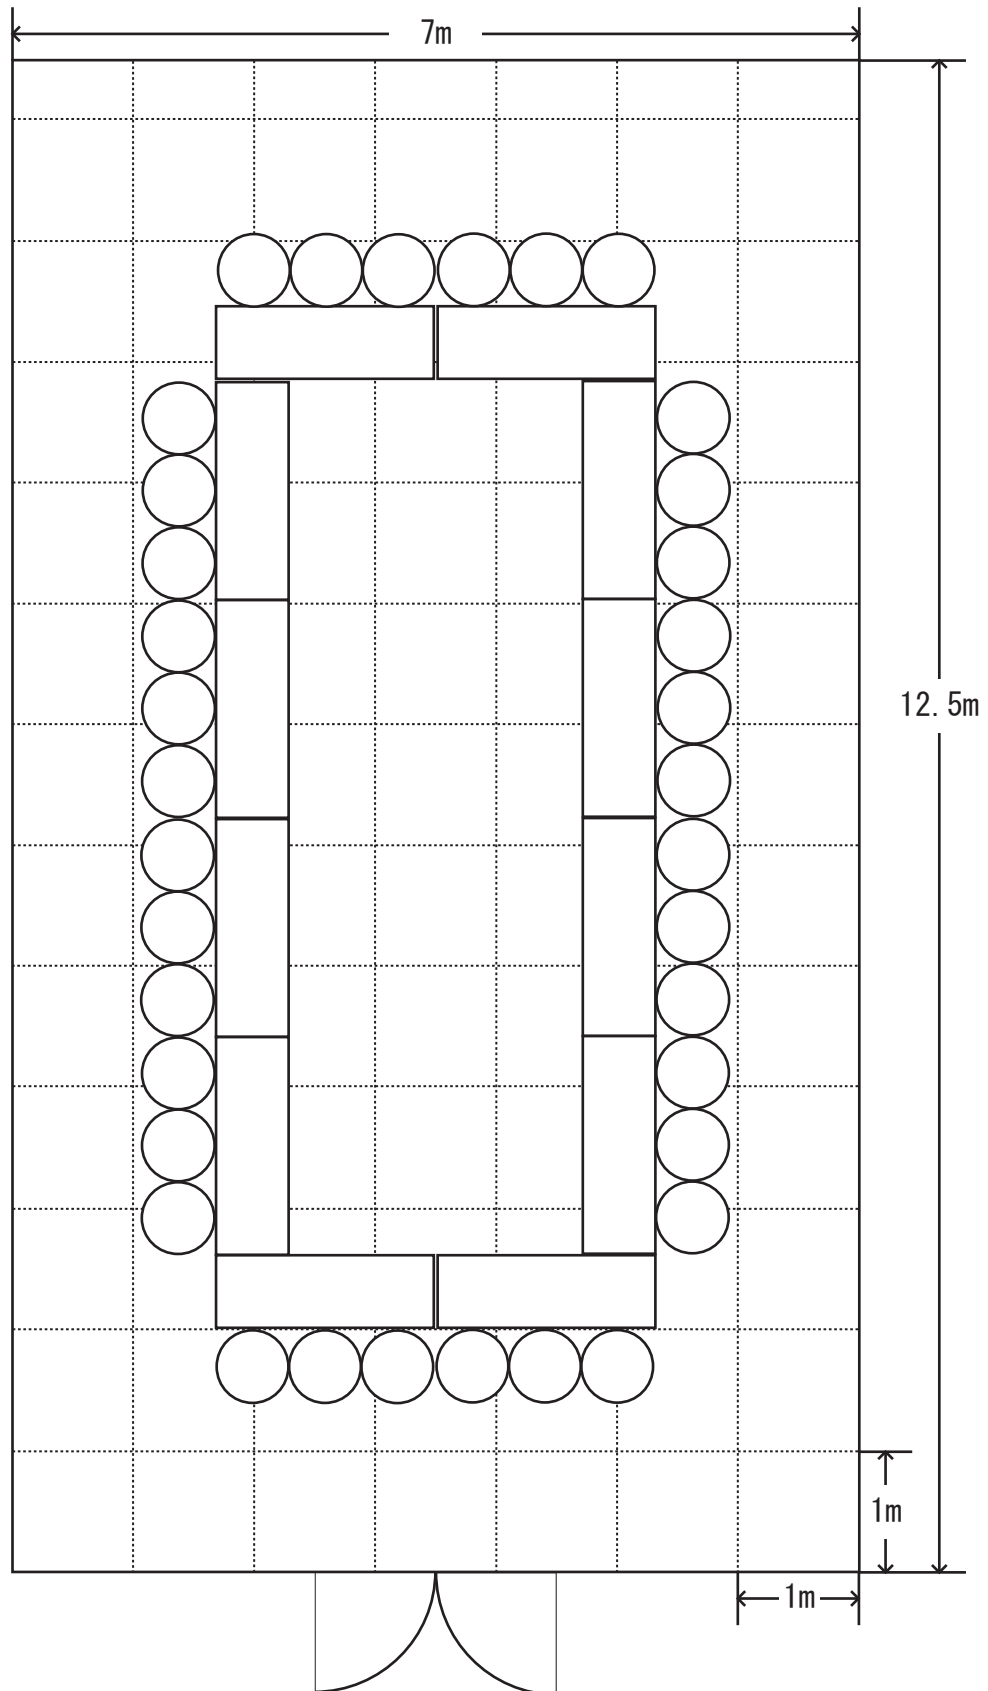

机といすは最大数です。これ以上増やすことはできません。

第1. 2. 3会議室 48名

スクリーン 本  
拡声装置 台  
(ワイヤレス2本付)

使用時間 ~

有効床面積87.5㎡

第1. 2. 3会議室 36名

スクリーン 本  
拡声装置 台  
(ワイヤレス2本付)

使用時間 ~

有効床面積87.5㎡