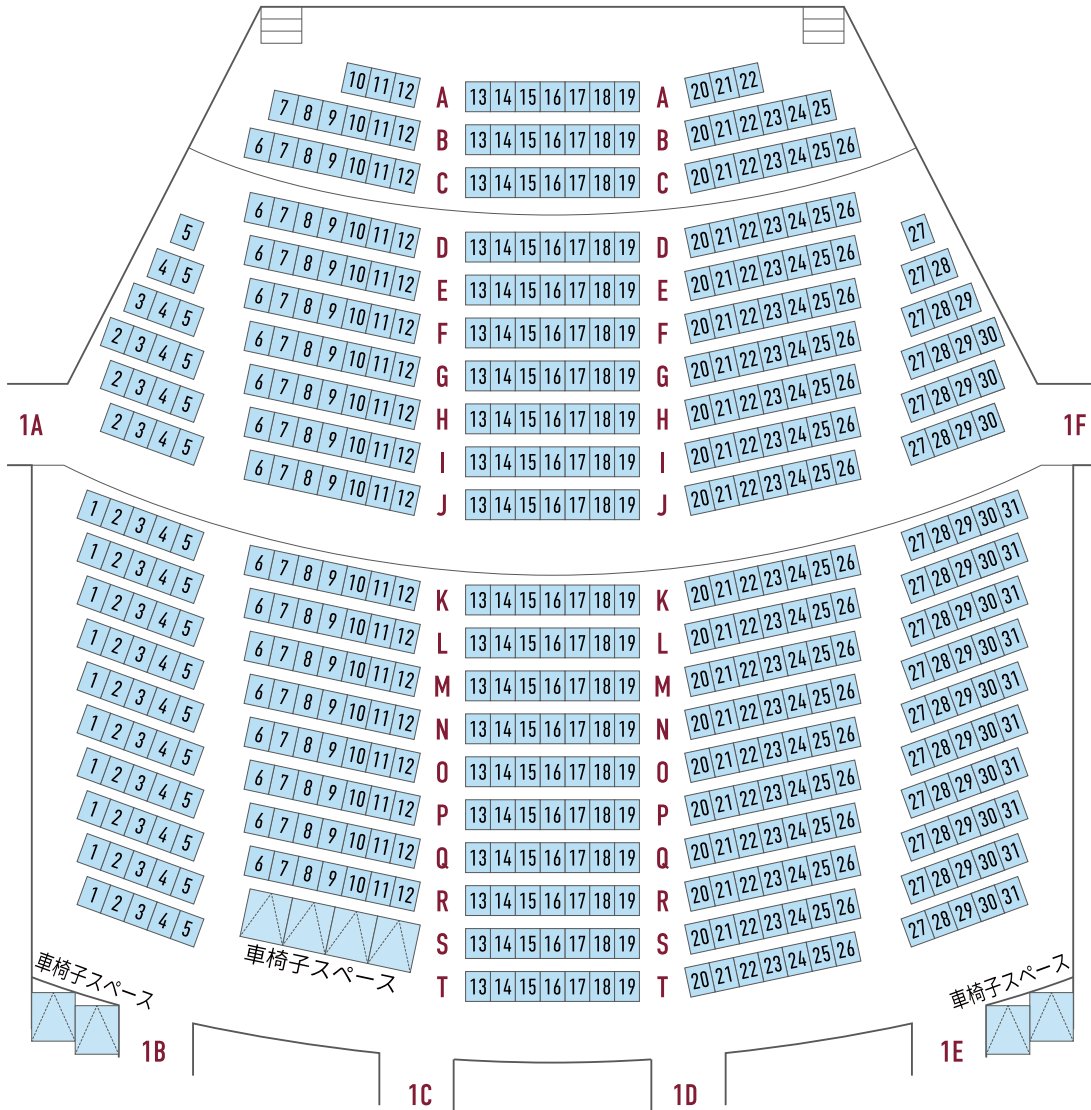

愛媛県県民文化会館 サブホール

1階

ステージ

2階

3階